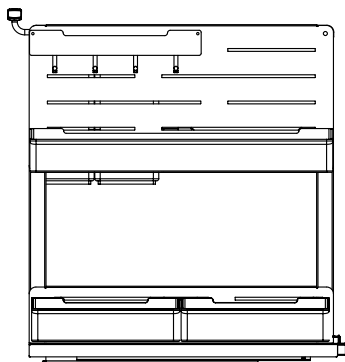

מתקן דו קומתי ודו צדדי נשלף עם בולם לארון מתחת לכיור

CLEANB

התמונה להמחשה בלבד

להזמנה

תיאור	דגם
מתקן דו קומתי ודו צדדי נשלף עם בולם לארון מתחת לכיור, טריקה שקטה, התקנה לרצפה	CLEANB

גימור:
77 גרפיט

להתקנה בצד ימין/שמאל

עומק מינימלי להתקנה 515 מ"מ

גובה מינימלי להתקנה 525 מ"מ

רוחב חוץ-חוץ ארון 350 מ"מ מינימום

טריקה שקטה

מידות מוצר במ"מ

- מיקום הסלים על גבי המתקן ניתן לשינוי בהתאם לצורך.
- גוף המתקן עשוי מתכת, הסלים עשויים מפלסטיק קשיח המתאים לאחסון חומרי ניקוי.