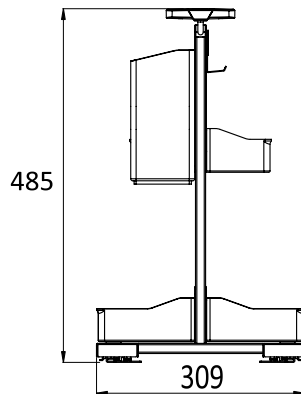

מתקן דו קומתי ודו צדדי נשלף עם בולם לארון מתחת לכיור

CLEANB

התמונה להמחשה בלבד

להזמנה

תיאור	דגם
מתקן דו קומתי ודו צדדי נשלף עם בולם לארון מתחת לכיור, טריקה שקטה, התקנה לרצפה	CLEANB

גימור:
77 גרפיט

להתקנה בצד ימין/שמאל

עומק מינימלי להתקנה 515 מ"מ

גובה מינימלי להתקנה 525 מ"מ

רוחב חוץ-חוץ ארון 350 מ"מ מינימום

טריקה שקטה

מידות מוצר במ"מ

- מיקום הסלים על גבי המתקן ניתן לשינוי בהתאם לצורך.
- גוף המתקן עשוי מתכת, הסלים עשויים מפלסטיק קשיח המתאים לאחסון חומרי ניקוי.