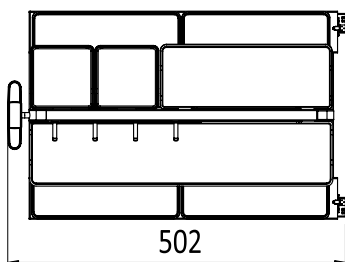

מתקן דו קומתי ודו צדדי נשלף עם בולם לארון מתחת לכיור

CLEANB

התמונה להמחשה בלבד

להזמנה

תיאור	דגם
מתקן דו קומתי ודו צדדי נשלף עם בולם לארון מתחת לכיור, טריקה שקטה, התקנה לרצפה	CLEANB

גימור:
77 גרפיט

להתקנה בצד ימין/שמאל

עומק מינימלי להתקנה 515 מ"מ

גובה מינימלי להתקנה 525 מ"מ

רוחב חוץ-חוץ ארון 350 מ"מ מינימום

טריקה שקטה

מידות מוצר במ"מ

- מיקום הסלים על גבי המתקן ניתן לשינוי בהתאם לצורך.
- גוף המתקן עשוי מתכת, הסלים עשויים מפלסטיק קשיח המתאים לאחסון חומרי ניקוי.